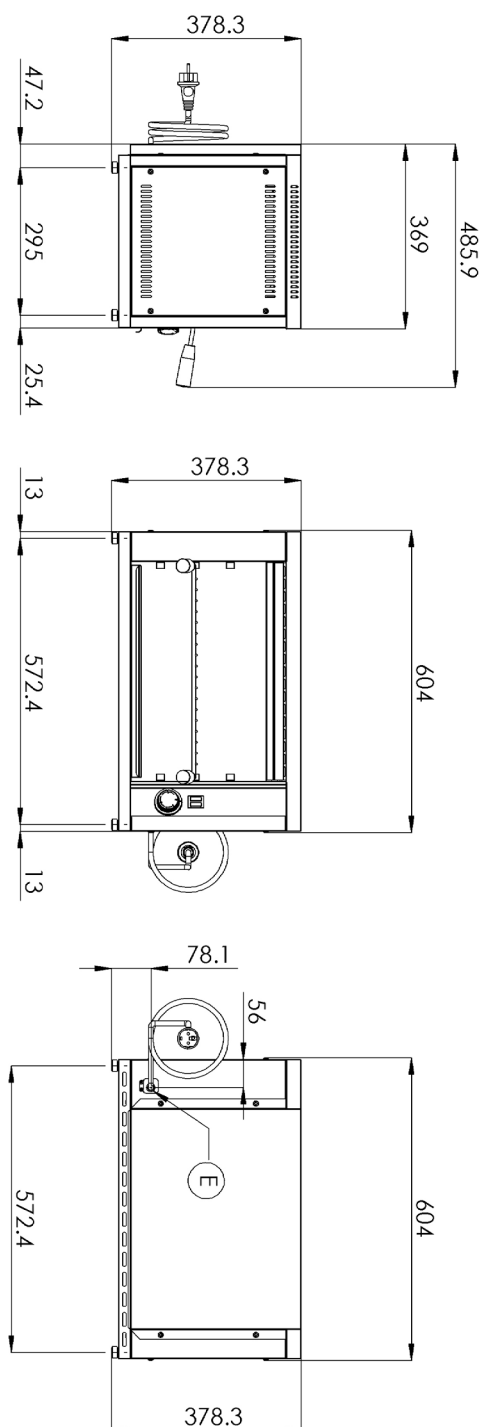

## Salamandr manuální 1 těleso pevný rošt 230 V

<b>Model</b>	<b>Sap kód</b>	00003926
SE 40 S	<b>Skupina artiklů</b>	Salamandry

- Odjímatelná zadní stěna zařízení: Ano
- Šířka vnitřní části zařízení [mm]: 430
- Hloubka vnitřní části zařízení [mm]: 310
- Počet poloh roštu: 3

<b>Sap kód</b>	00003926	<b>Výška netto [mm]</b>	378
<b>Šířka netto [mm]</b>	604	<b>Hmotnost netto [kg]</b>	14.00
<b>Hloubka netto [mm]</b>	369	<b>Příkon elektrický [kW]</b>	2.200

## Salamandr manuální 1 těleso pevný rošt 230 V

<b>Model</b>	<b>Sap kód</b>	00003926
SE 40 S	<b>Skupina artiklů</b>	Salamandry

### Salamandr manuální 1 těleso pevný rošt 230 V

<b>Model</b>	<b>Sap kód</b>	00003926
SE 40 S	<b>Skupina artiklů</b>	Salamandry

**1. Sap kód:**

00003926

**2. Šířka netto [mm]:**

604

**3. Hloubka netto [mm]:**